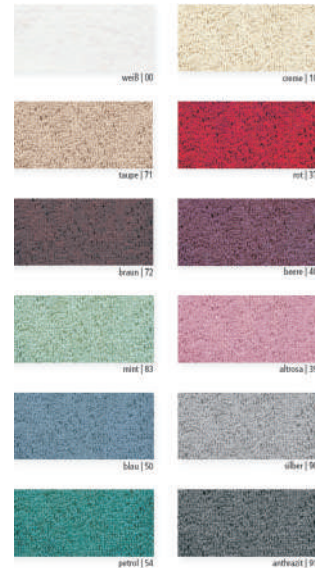

Frottierwäsche

PREISENKUNG!

Artikel: BIO - Baumwolle 118 - UNI Walk-**FROTTIERWÄSCHE**
Qualität: 100 % hochwertige BIO-Baumwolle
Gewicht: ca. 500 g/m²
Badvorlage: 050/070 cm - 900 g/m², 060/100 cm - 1.200 g/m²
Konfektion: 4-seitig gesäumt
Farben: 00-weiß, 10-creme, 39-altrosa, 40-beere
37-rot, 50-blau, 54-petrol, 71-taupe
72-braun, 83-mint, 90-silber, 91-anthrazit
Beschreibung: mit eleganter Stäbchen-Webbordüre
zertifiziert nach GOTS (CU845472)

Pflege:

ca. cm vor
der Wäsche
Größe

Größe	Bezeichnung	VE	weiß & farbig €/Stück
016/021	Waschhandschuh	6 Stück je Farbe	1,79
030/030	Seiftuch	6 Stück je Farbe	1,79
030/050	Gästetuch	6 Stück je Farbe	2,69
050/100	Handtuch	4 Stück je Farbe	4,79
070/140	Duschtuch	2 Stück je Farbe	10,59
070/200	Saunatuch	1 Stück je Farbe	17,59
100/150	Badetuch	1 Stück je Farbe	17,59
050/070	Badevorlage	2 Stück je Farbe	8,49
060/100	Badevorlage	2 Stück je Farbe	17,59

Service-Hotline:
+49 7126 39 39 99 3

PREISENKUNG!

Artikel: PREMIUM 6460 - UNI Walk-**FROTTIERWÄSCHE**
Qualität: 80 % Baumwolle, 20 % Polyester
Gewicht: ca. 460 g/m² / Badvorlage ca. 660 g/m²
Farben: 00-weiß
Beschreibung: höchste Formstabilität, ohne Bordüren
schnelltrocknend, energiesparend
Badvorleger mit 1-Streifen-Rahmen

Pflege:

ca. cm vor
der Wäsche
Größe

Größe	Bezeichnung	VE	weiß €/Stück
050/100	Handtuch	10 Stück	3,99
070/140	Duschtuch	2 Stück	7,89
050/080	Badevorlage	5 Stück	4,69