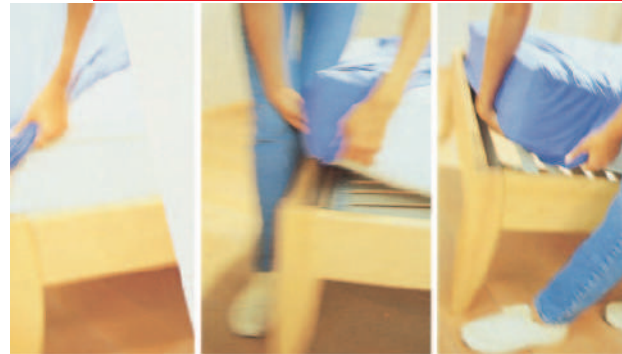

Spannbetttücher

Matratzenhöhe bis 27 cm

Artikel: 431 Interlock-**SPANNBETTÜCHER**
Öko-Tex® Standard 100
Qualität: 100 % gekämmte Baumwolle
Gewicht: ca. 200 g/m²
Farben: 13 Farben stehen zur Auswahl, siehe Farbkarte

Pflege:

ca. cm vor der Wäsche Größe	Bezeichnung	weiß und farbig €/Stück
100/200/27	Interlock-Spannbetttuch	23,39
130/200/27	Interlock-Spannbetttuch	31,59
160/200/27	Interlock-Spannbetttuch	34,39
200/200/27	Interlock-Spannbetttuch	39,89

Service-Hotline:
+49 7126 39 39 99 3

Interlock

00 weiß	32 ocker	33 lind	24 blau	47 silber
22 natur	70 sahara	15 kiwi	92 eisblau	46 anthrazit
77 sonne	44 puder	91 beere		

Das Interlock Spannbetttuch der absoluten Spitzenklasse

Matratzenhöhe bis 30 cm

Artikel: 460 Jersey-Stretch-**SPANNBETTÜCHER**
Öko-Tex® Standard 100
Qualität: 97 % Baumwolle, 3 % Elasthan
Gewicht: ca. 200 g/m²
Farben: 67 Farben stehen zur Auswahl, siehe Farbkarte

Pflege:

ca. cm vor der Wäsche Größe	Bezeichnung	weiß und farbig €/Stück
100/200/30	Jersey-Stretch-Spannbetttuch	20,59
100/220/30	Jersey-Stretch-Spannbetttuch	20,59
130/200/30	Jersey-Stretch-Spannbetttuch	25,99
130/220/30	Jersey-Stretch-Spannbetttuch	25,99
160/200/30	Jersey-Stretch-Spannbetttuch	31,19
160/220/30	Jersey-Stretch-Spannbetttuch	31,19
200/200/30	Jersey-Stretch-Spannbetttuch	34,39
200/220/30	Jersey-Stretch-Spannbetttuch	34,39
220/240/30	Jersey-Stretch-Spannbetttuch	43,09

00 weiß	71 mango	25 altrose	78 bronze	13 schiff	36 navy
01 eoru	21 lache	14 fiador	80 mahagoni	87 bambus	12 stahl
23 beige	45 terra	81 lila	41 mooca	88 moose	86 polar
22 natur	76 pfirsich	84 feige	83 espresso	24 blau	48 titan
05 vanille	40 maron	91 beere	89 cacao	62 opal	47 silber
06 sand	37 kirsch	85 lavendel	20 jade	92 eisblau	46 anthrazit
09 creme	38 karmin	82 aubergine	65 minze	93 ozean	75 graphit
08 lemon	39 kastanie	90 taupe	29 reseda	94 aqua	30 schwarz
77 sonne	27 bordeaux	95 kiesel	33 lind	10 azur	
07 gold	97 weinrot	44 puder	17 apfel	28 royal	
32 ocker	53 rubin	70 sahara	98 limette	34 kobalt	
42 orange	50 pink	26 caramel	15 kiwi	35 königsblau	
56 mandarin	68 rose	73 zimt	31 oliv	90 marine	

Topperbezüge 5 bis 12 cm hoch

ca. cm vor der Wäsche Größe	Bezeichnung	weiß und farbig €/Stück
100/200/12	Jersey-Stretch-Topperbezug	23,89
160/200/12	Jersey-Stretch-Topperbezug	30,79
200/200/12	Jersey-Stretch-Topperbezug	33,79

**Bestens geeignet für Wasserbetten
Boxspringbetten
Matratzen bis 30 cm Steghöhe**

Anmerkung: Die abgebildeten Farben entsprechen aus drucktechnischen Gründen nicht exakt den Original-Farben!

Telefon: +49 7126 39 39 99 3
Telefax: +49 7126 39 39 94 3
info@hechler-php.de
www.hechler-php.de