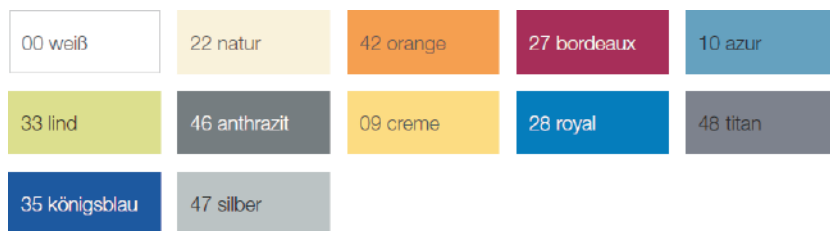

Spannbetttücher

Matratzenhöhe bis 23 cm

Artikel: 400 Jersey-Stretch-**SPANNBETTÜCHER**
Öko-Tex® Standard 100
Qualität: 100 % Baumwolle
Gewicht: ca. 130 g/m²
Farben: 22 Farben stehen zur Auswahl, siehe Farbkarte

Pflege:

ca. cm vor der Wäsche Größe	Bezeichnung	weiß und farbig €/Stück
100/200/23	Jersey-Stretch-Spannbetttuch	7,99
160/200/23	Jersey-Stretch-Spannbetttuch	13,19
200/200/23	Jersey-Stretch-Spannbetttuch	16,39

Service-Hotline:
+49 7126 39 39 99 3

Anmerkung: Die abgebildeten Farben entsprechen aus drucktechnischen Gründen nicht exakt den Original-Farben!

Matratzenhöhe bis 23 cm

Exklusiv

Artikel: 450 Jersey-Stretch-**SPANNBETTÜCHER**
Öko-Tex® Standard 100
Qualität: 100 % kardierte Baumwolle
Gewicht: ca. 150 g/m²
Farben: 73 Farben stehen zur Auswahl, siehe Farbkarte

Pflege:

ca. cm vor der Wäsche Größe	Bezeichnung	weiß und farbig €/Stück
100/200/23	Jersey-Stretch-Spannbetttuch	10,99
100/220/23	Jersey-Stretch-Spannbetttuch	14,99
130/200/23	Jersey-Stretch-Spannbetttuch	14,99
130/220/23	Jersey-Stretch-Spannbetttuch	17,89
160/200/23	Jersey-Stretch-Spannbetttuch	17,89
160/220/23	Jersey-Stretch-Spannbetttuch	20,59
200/200/23	Jersey-Stretch-Spannbetttuch	21,39
200/220/23	Jersey-Stretch-Spannbetttuch	25,99