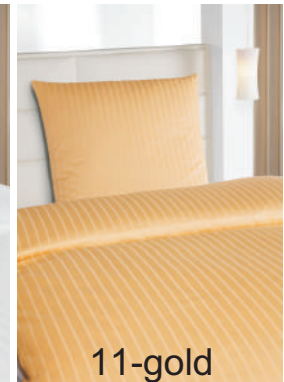

Bettwäsche

Artikel: VIOLA 5625 Damast Streifsatin **BETTWÄSCHE**
Qualität: 80 % Baumwolle, 20 % Polyester, gekämmt
Gewicht: ca. 140 g/m²
Konfektion: Hotelverschluss
Farben: siehe Farbkarte
Beschreibung: Damast, Streifsatin 6/24 mm, weiß bzw. stückgefärbt, Indanthrenfarben, koch- und chlorecht, mit optischem Aufheller vorbehandelt

Pflege:

ca. cm nach
der Wäsche
Größe

Größe	Bezeichnung	weiß €/Stück	farbig €/Stück
135/200	Bettbezug	22,39	25,59
080/080	Kissenbezug	6,39	7,29
060/080	Kissenbezug	5,59	6,39