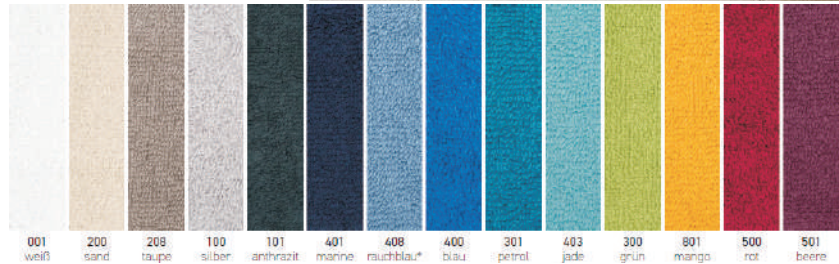

PREISENKUNG!

Super-Qualität

Artikel: 8501 AMBASSADOR Walk-FROTTIERWÄSCHE
Qualität: 100 % Baumwolle Ringgarn
Gewicht: ca. 500 g/m²
Farben: weiß
Beschreibung: 4er Zierstreifen, Doppelnaht
Pflege: 95°C Wäsche